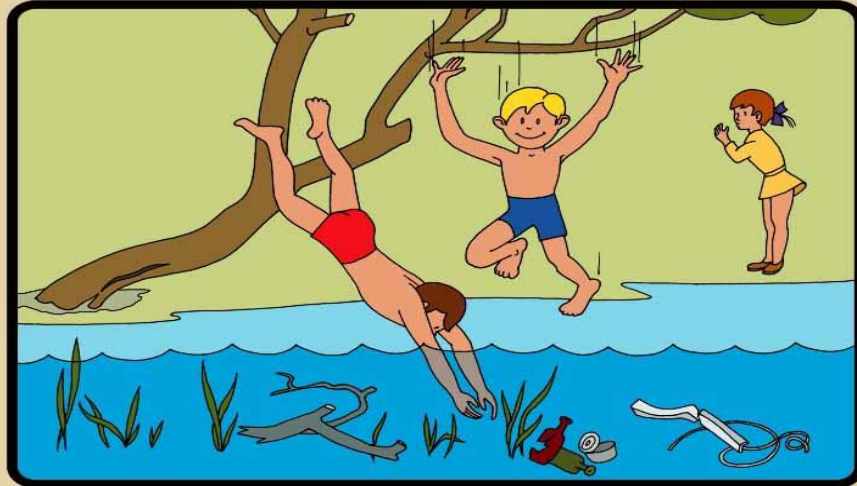

ПАМЯТКА

Купание в необорудованных местах опасно для жизни и здоровья!

Уважаемые жители Волгограда!

**НЕ НЫРЯЙТЕ В НЕЗНАКОМЫХ МЕСТАХ !
НЕ ИЗВЕСТНО, ЧТО ТАМ МОЖЕТ ОКАЗАТЬСЯ
НА ДНЕ !**

Как правило, основной причиной гибели людей на водных объектах является несоблюдение правил безопасного поведения во время отдыха на водоеме, а также купание в необорудованных для этих целей местах – на так называемых «диких» пляжах. Теплая погода вынуждает многих людей забыть об осторожности. Одни лезут в воду, будучи в состоянии опьянения, другие плохо представляют последствия своего неразумного поведения на воде, третьи плохо проинформированы об опасностях, которые их подстерегают на необорудованном водоеме, выбранном ими для купания. Опасность купания на несанкционированных пляжах обусловлена не только их несоответствием гигиеническим нормативам, но и связана с отсутствием спасательных постов, связи с экстренной медицинской помощью и, как следствие, невозможностью оказания своевременной квалифицированной медицинской помощи при возникновении несчастных случаев. Инспекторы также напоминают родителям, что природные водоемы представляют особую опасность для детей. Дети могут броситься без оглядки в воду любого водоема, не поинтересовавшись перед этим, а можно ли в нем купаться.

Родители должны твердо усвоить и выполнять три правила: не разрешать детям посещать водоемы для купания и игр на воде без сопровождения взрослых; не допускать купания детей в необорудованных водоемах; не допускать купания детей без непрерывного нахождения каждого ребенка под наблюдением взрослого человека, знающего правила купания и способного оказать немедленную помощь в случае необходимости.